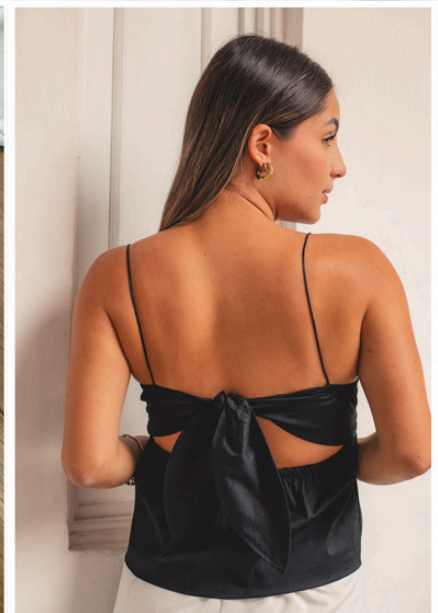

HERCULES SATIN

\$26.000

*Rf: Globo
Tela satin
Le queda hasta
La talla L*

GLOBO SATIN

\$25.000

ORQUIDEA
SATIN

ORQUIDEA SATIN

\$28.000

BLUSAS Y TOPS

Rf: Daniela.

DANIELA

\$25.000

COCO

\$28.000

MARIA JOSE

\$30.000